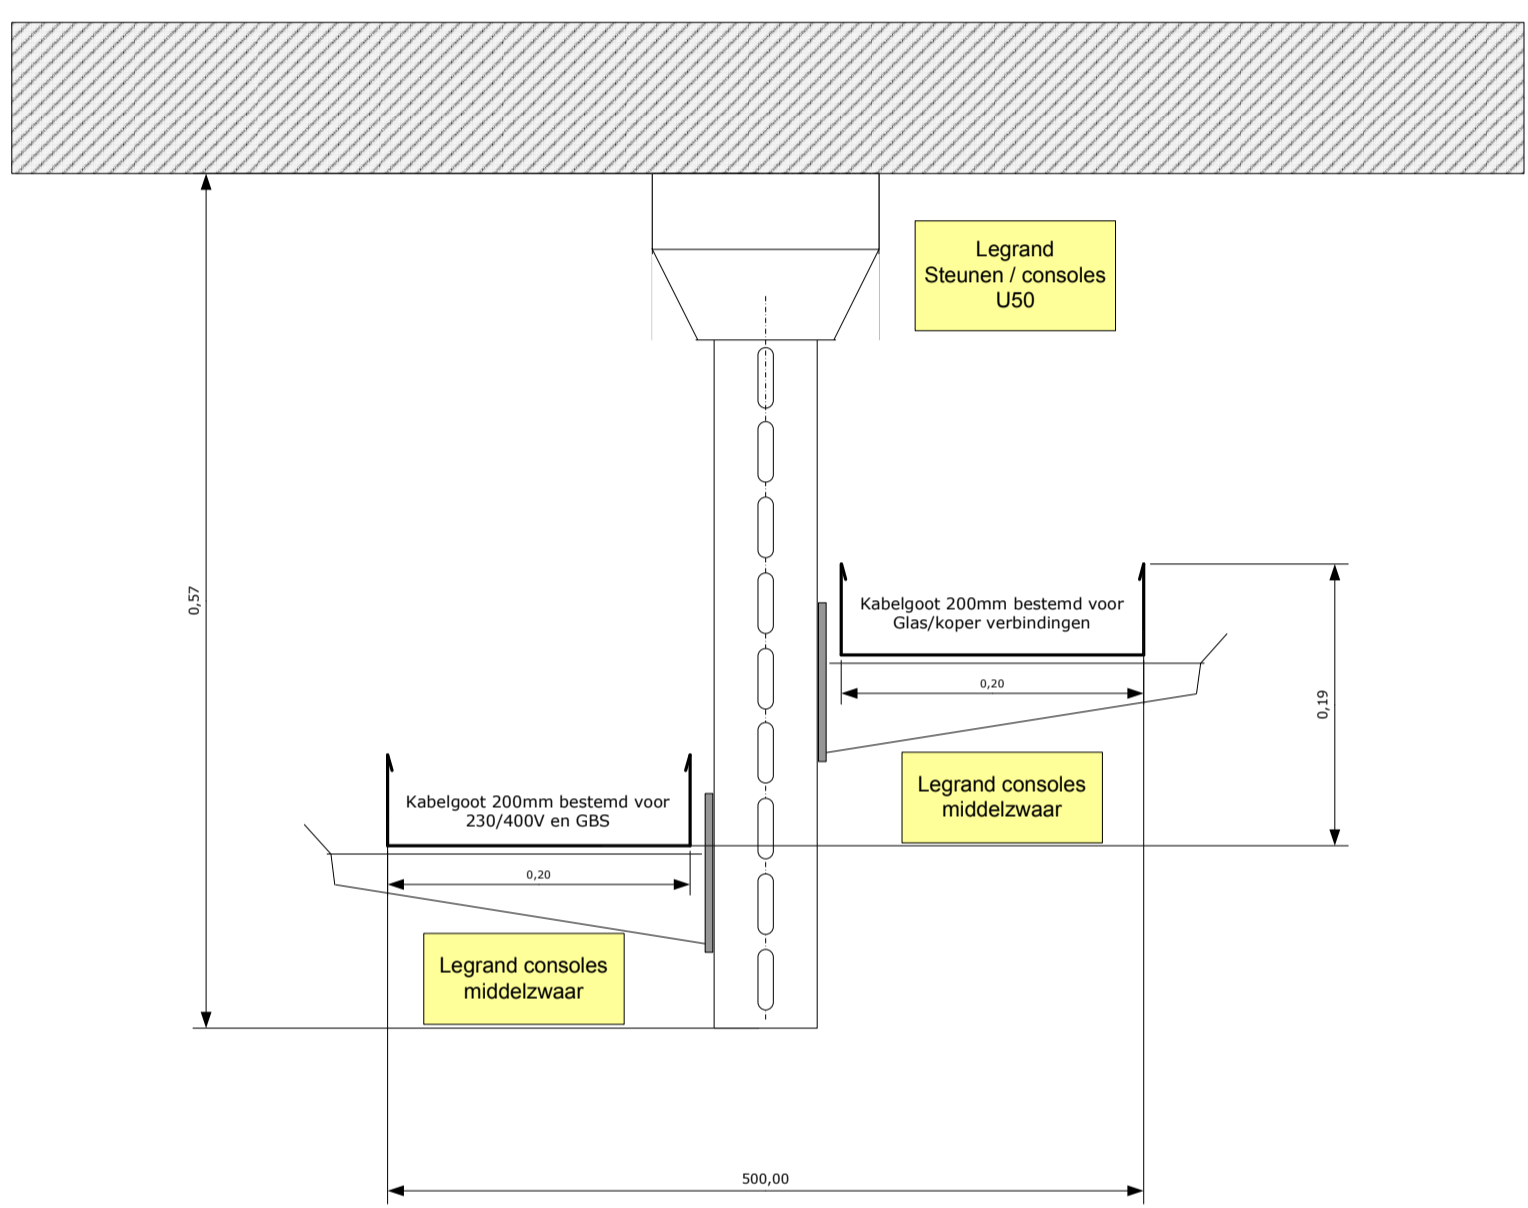

8 7 6 5 4 3 2 1

H  
G  
F  
E  
D  
C  
B  
A

DRAAGSYSTEEM Boven plafond A--- Maat voering "indicatief" bestemd voor doorvoering	Bestemd voor data en 230/400V, GBS			
	Legrand Kabelgoot 2 x 200mm met scheiding schot			
GETEKEND DOOR PG	FORMAAT A3	PRODUCTCODE	TEKENINGNR. E13	REV
DATUM 29-06-2022	SCHAAL 1:5	BLAD 1 VAN 1		

8 7 6 5 4 3 2 1